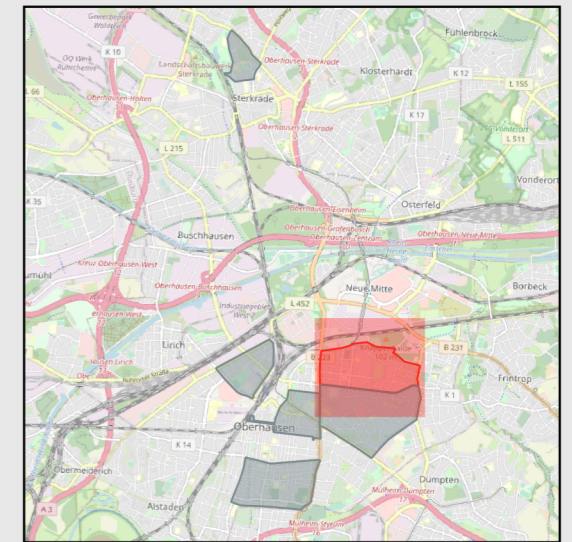

Stadt Oberhausen Sterkrade Kapazität

Lage im Untersuchungsgebiet:

Parkraumangebot

- 10 Stellplatzkapazität
- unbewirtschaftete Stellplätze
- Parkplatz / Parkhaus
- Parkschein (Fahrbahn)
- Parkschein (Bordstein)
- Stp. für M. m. Behinderung
- Parkscheibe
- Halteverbot
- Bewohnerparken
- Gebietsgrenze

Maßstab 1 : 2600 | Erstellt September 2023
Quelle: Hintergrund Karte Openstreetmap.com

Stadt Oberhausen Alt-Oberhausen 1 Kapazität

Lage im Untersuchungsgebiet:

Parkraumangebot

-  Stellplatzkapazität
-  unbewirtschaftete Stellplätze
-  Parkplatz / Parkhaus
-  Parkschein (Fahrbahn)
-  Parkschein (Bordstein)
-  Stp. für M. m. Behinderung
-  Parkscheibe
-  Halteverbot
-  Bewohnerparken
-  Gebietsgrenze

Maßstab 1 : 5000 | Erstellt September 2023
 Quelle: Hintergrund Karte Openstreetmap.com

Lage im Untersuchungsgebiet:

Parkraumangebot

-  Stellplatzkapazität
-  unbewirtschaftete Stellplätze
-  Parkplatz / Parkhaus
-  Parkschein (Fahrbahn)
-  Parkschein (Bordstein)
-  Stp. für M. m. Behinderung
-  Parkscheibe
-  Halteverbot
-  Bewohnerparken
-  Gebietsgrenze

Maßstab 1 : 5000 | Erstellt September 2023
 Quelle: Hintergrund Karte Openstreetmap.com