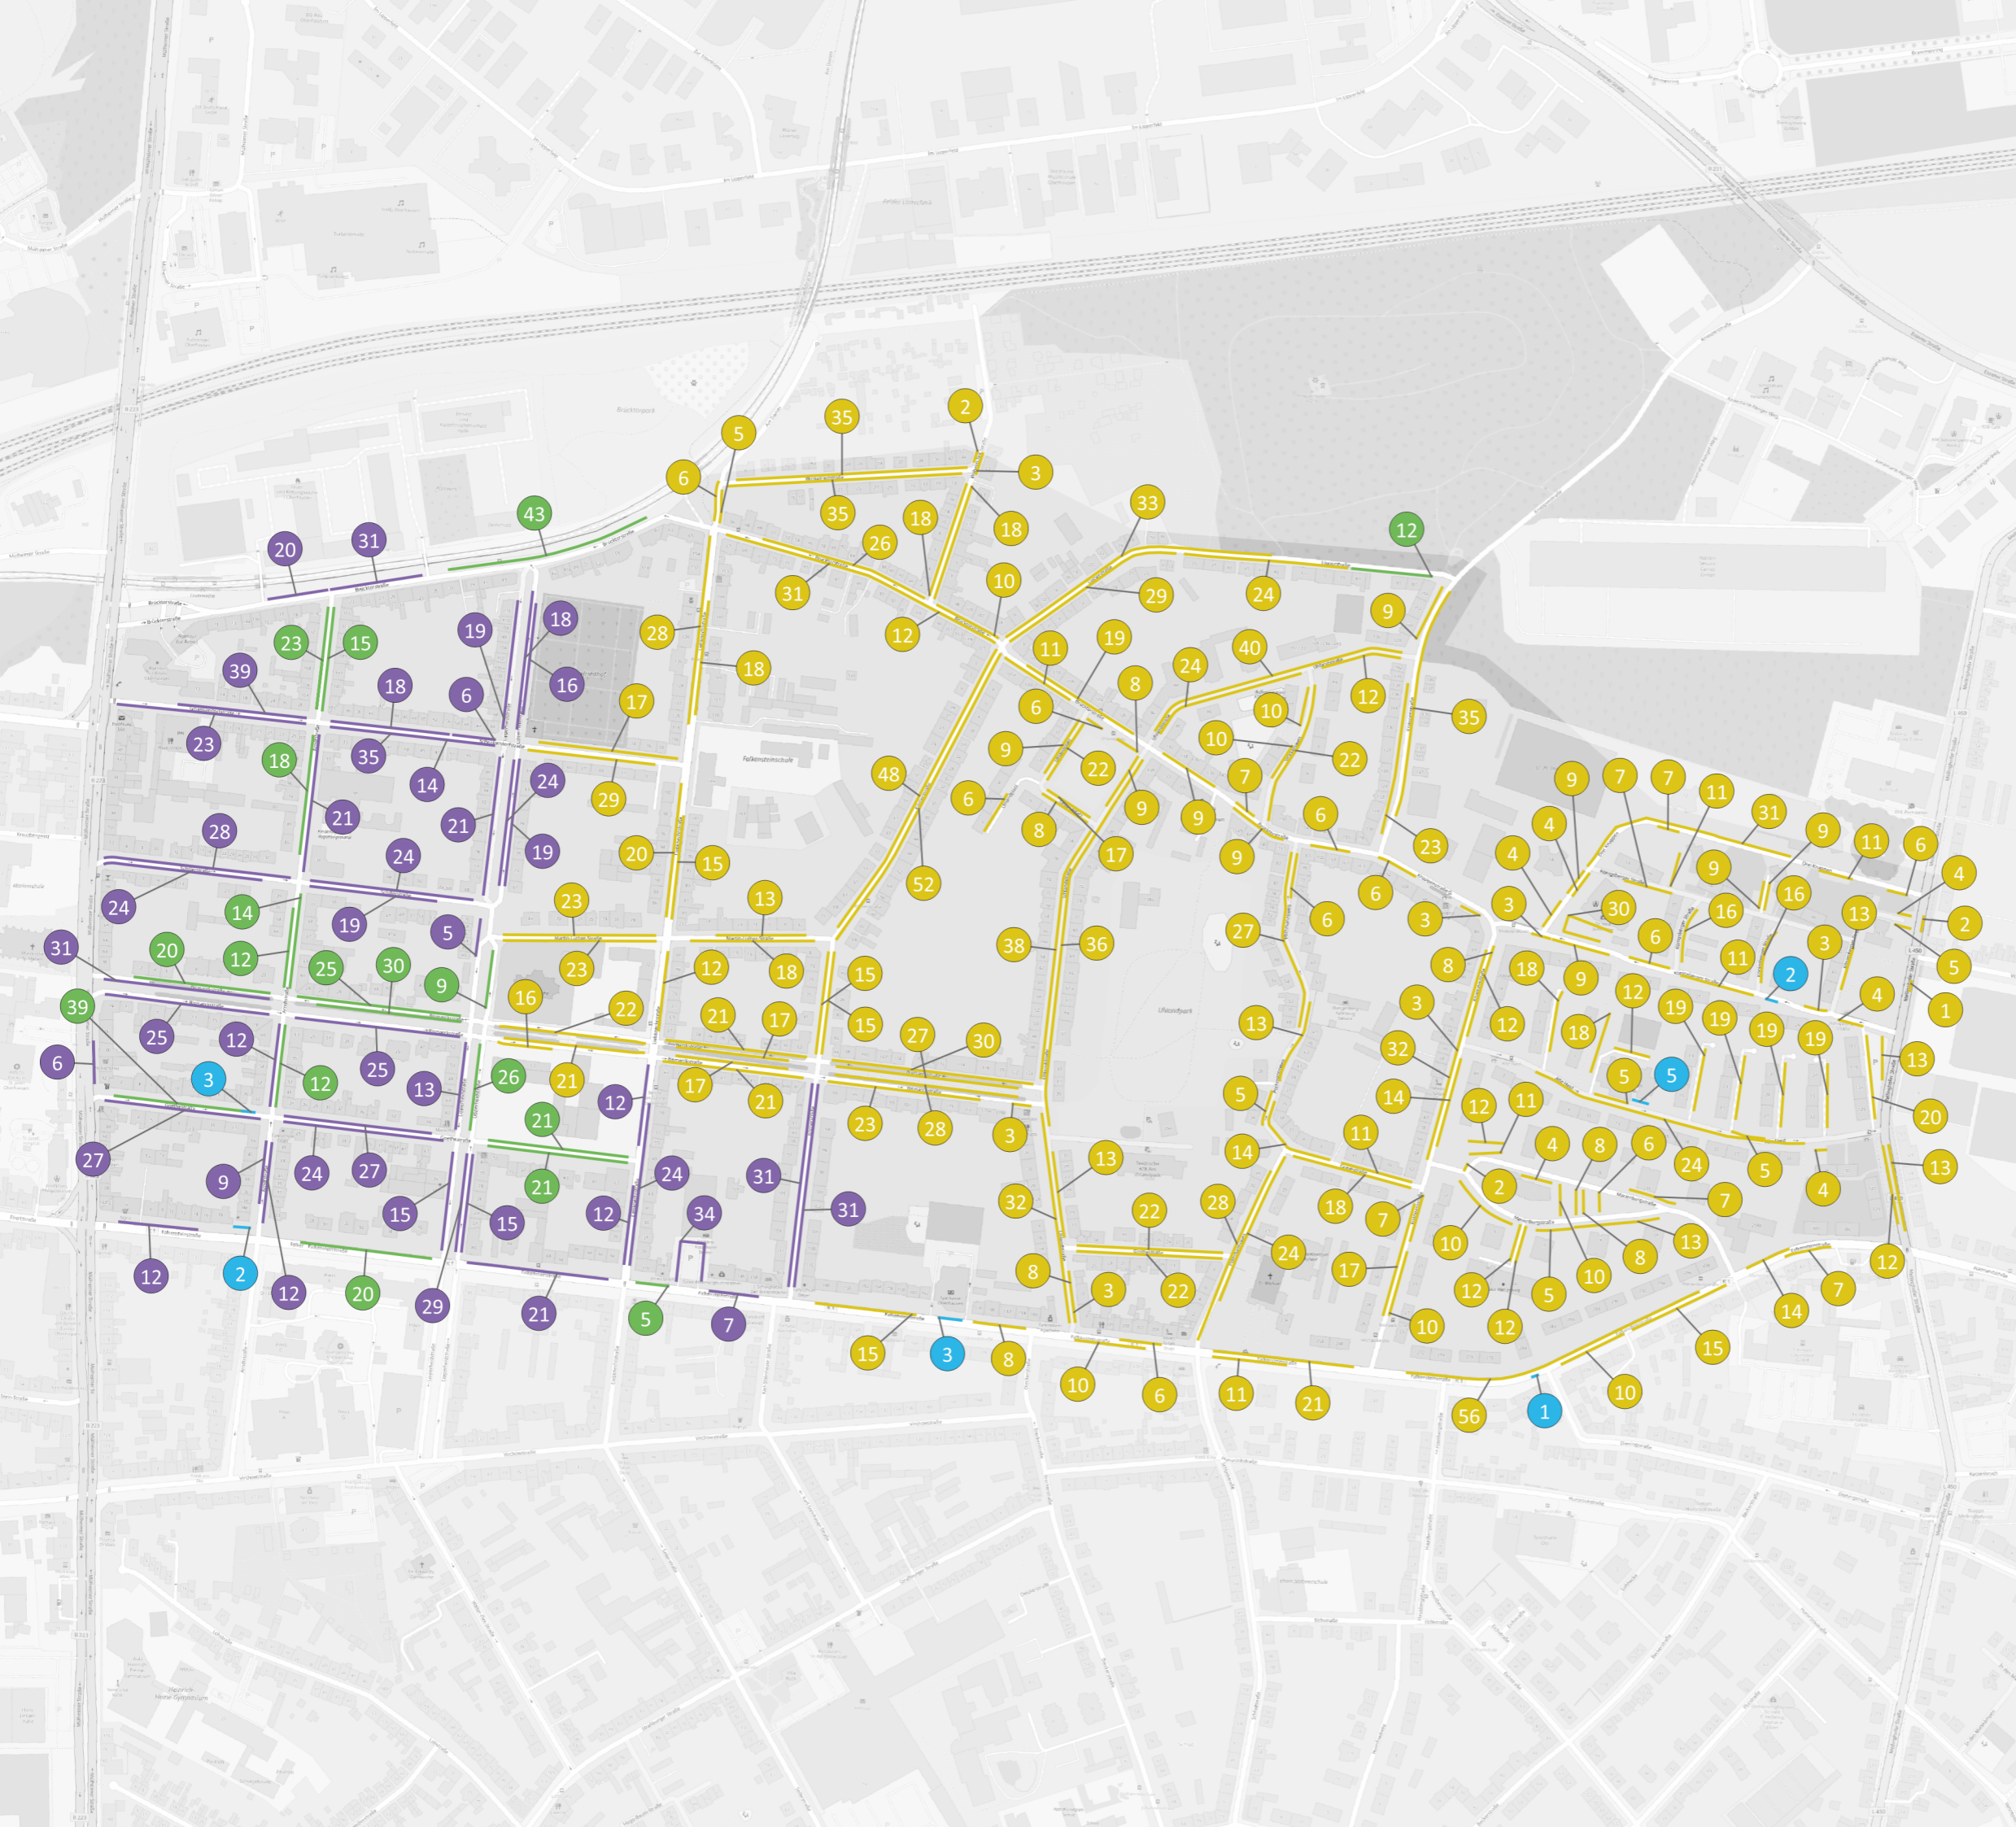

Maßstab 1 : 2600 | Erstellt September 2023
Quelle: Hintergrund Karte Openstreetmap.com

Stadt Oberhausen Alt-Oberhausen 1 Kapazität

Lage im Untersuchungsgebiet:

Parkraumangebot

-  Stellplatzkapazität
-  unbewirtschaftete Stellplätze
-  Parkplatz / Parkhaus
-  Parkschein (Fahrbahn)
-  Parkschein (Bordstein)
-  Stp. für M. m. Behinderung
-  Parkscheibe
-  Halteverbot
-  Bewohnerparken
-  Gebietsgrenze

Maßstab 1 : 5000 | Erstellt September 2023
 Quelle: Hintergrund Karte Openstreetmap.com

Lage im Untersuchungsgebiet:

Parkraumangebot

-  Stellplatzkapazität
-  unbewirtschaftete Stellplätze
-  Parkplatz / Parkhaus
-  Parkschein (Fahrbahn)
-  Parkschein (Bordstein)
-  Stp. für M. m. Behinderung
-  Parkscheibe
-  Halteverbot
-  Bewohnerparken
-  Gebietsgrenze

Maßstab 1 : 5500 | Erstellt September 2023
Quelle: Hintergrund Karte Openstreetmap.com

Stadt Oberhausen Alt-Oberhausen 3 Kapazität

Lage im Untersuchungsgebiet:

Parkraumangebot

- 10 Stellplatzkapazität
- unbewirtschaftete Stellplätze
- Parkplatz / Parkhaus
- Parkschein (Fahrbahn)
- Parkschein (Bordstein)
- Stp. für M. m. Behinderung
- Parkscheibe
- Halteverbot
- Bewohnerparken
- Gebietsgrenze

Maßstab 1 : 5000 | Erstellt September 2023
 Quelle: Hintergrund Karte Openstreetmap.com