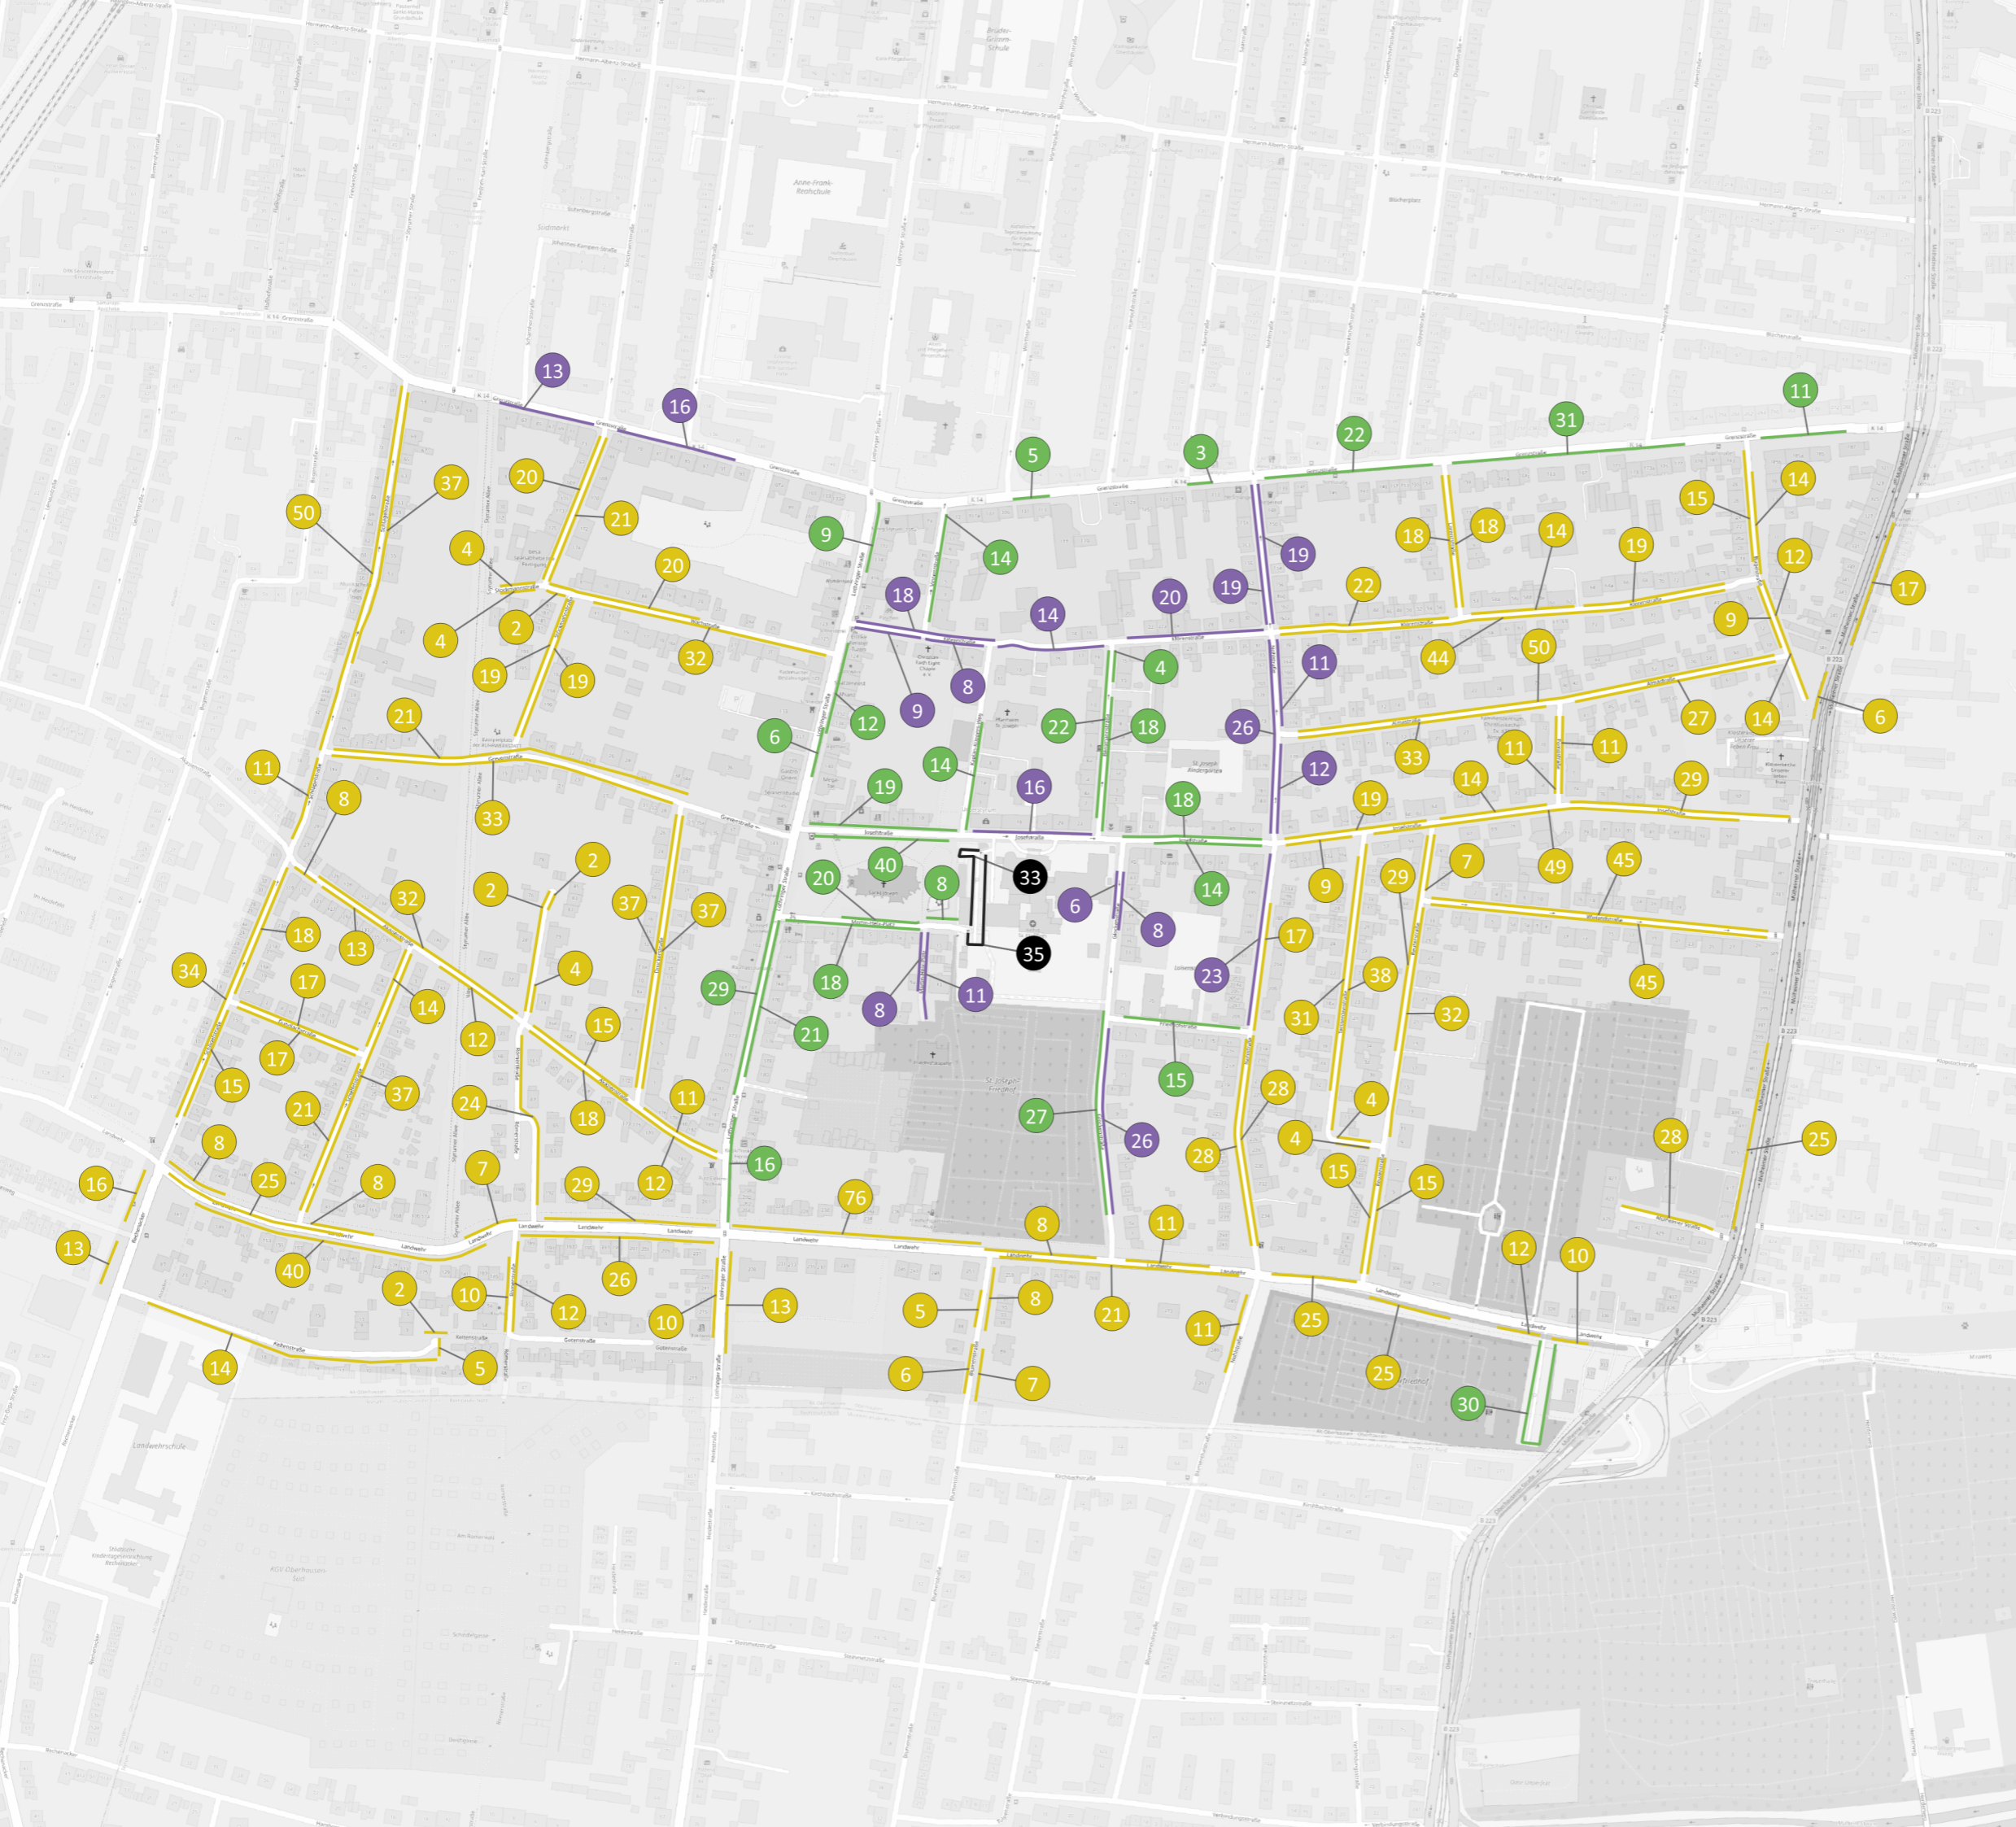

Maßstab 1 : 5000 | Erstellt September 2023
 Quelle: Hintergrund Karte Openstreetmap.com

Lage im Untersuchungsgebiet:

Parkraumangebot

-  Stellplatzkapazität
-  unbewirtschaftete Stellplätze
-  Parkplatz / Parkhaus
-  Parkschein (Fahrbahn)
-  Parkschein (Bordstein)
-  Stp. für M. m. Behinderung
-  Parkscheibe
-  Halteverbot
-  Bewohnerparken
-  Gebietsgrenze

Maßstab 1 : 5500 | Erstellt September 2023
Quelle: Hintergrund Karte Openstreetmap.com

Stadt Oberhausen Alt-Oberhausen 3 Kapazität

Lage im Untersuchungsgebiet:

Parkraumangebot

- 10 Stellplatzkapazität
- unbewirtschaftete Stellplätze
- Parkplatz / Parkhaus
- Parkschein (Fahrbahn)
- Parkschein (Bordstein)
- Stp. für M. m. Behinderung
- Parkscheibe
- Halteverbot
- Bewohnerparken
- Gebietsgrenze

Maßstab 1 : 3000 | Erstellt September 2023
 Quelle: Hintergrund Karte Openstreetmap.com

Stadt Oberhausen Alt-Oberhausen 4 Kapazität

Lage im Untersuchungsgebiet:

Parkraumangebot

-  Stellplatzkapazität
-  unbewirtschaftete Stellplätze
-  Parkplatz / Parkhaus
-  Parkschein (Fahrbahn)
-  Parkschein (Bordstein)
-  Stp. für M. m. Behinderung
-  Parkscheibe
-  Halteverbot
-  Bewohnerparken
-  Gebietsgrenze

Maßstab 1 : 5000 | Erstellt September 2023
 Quelle: Hintergrund Karte Openstreetmap.com