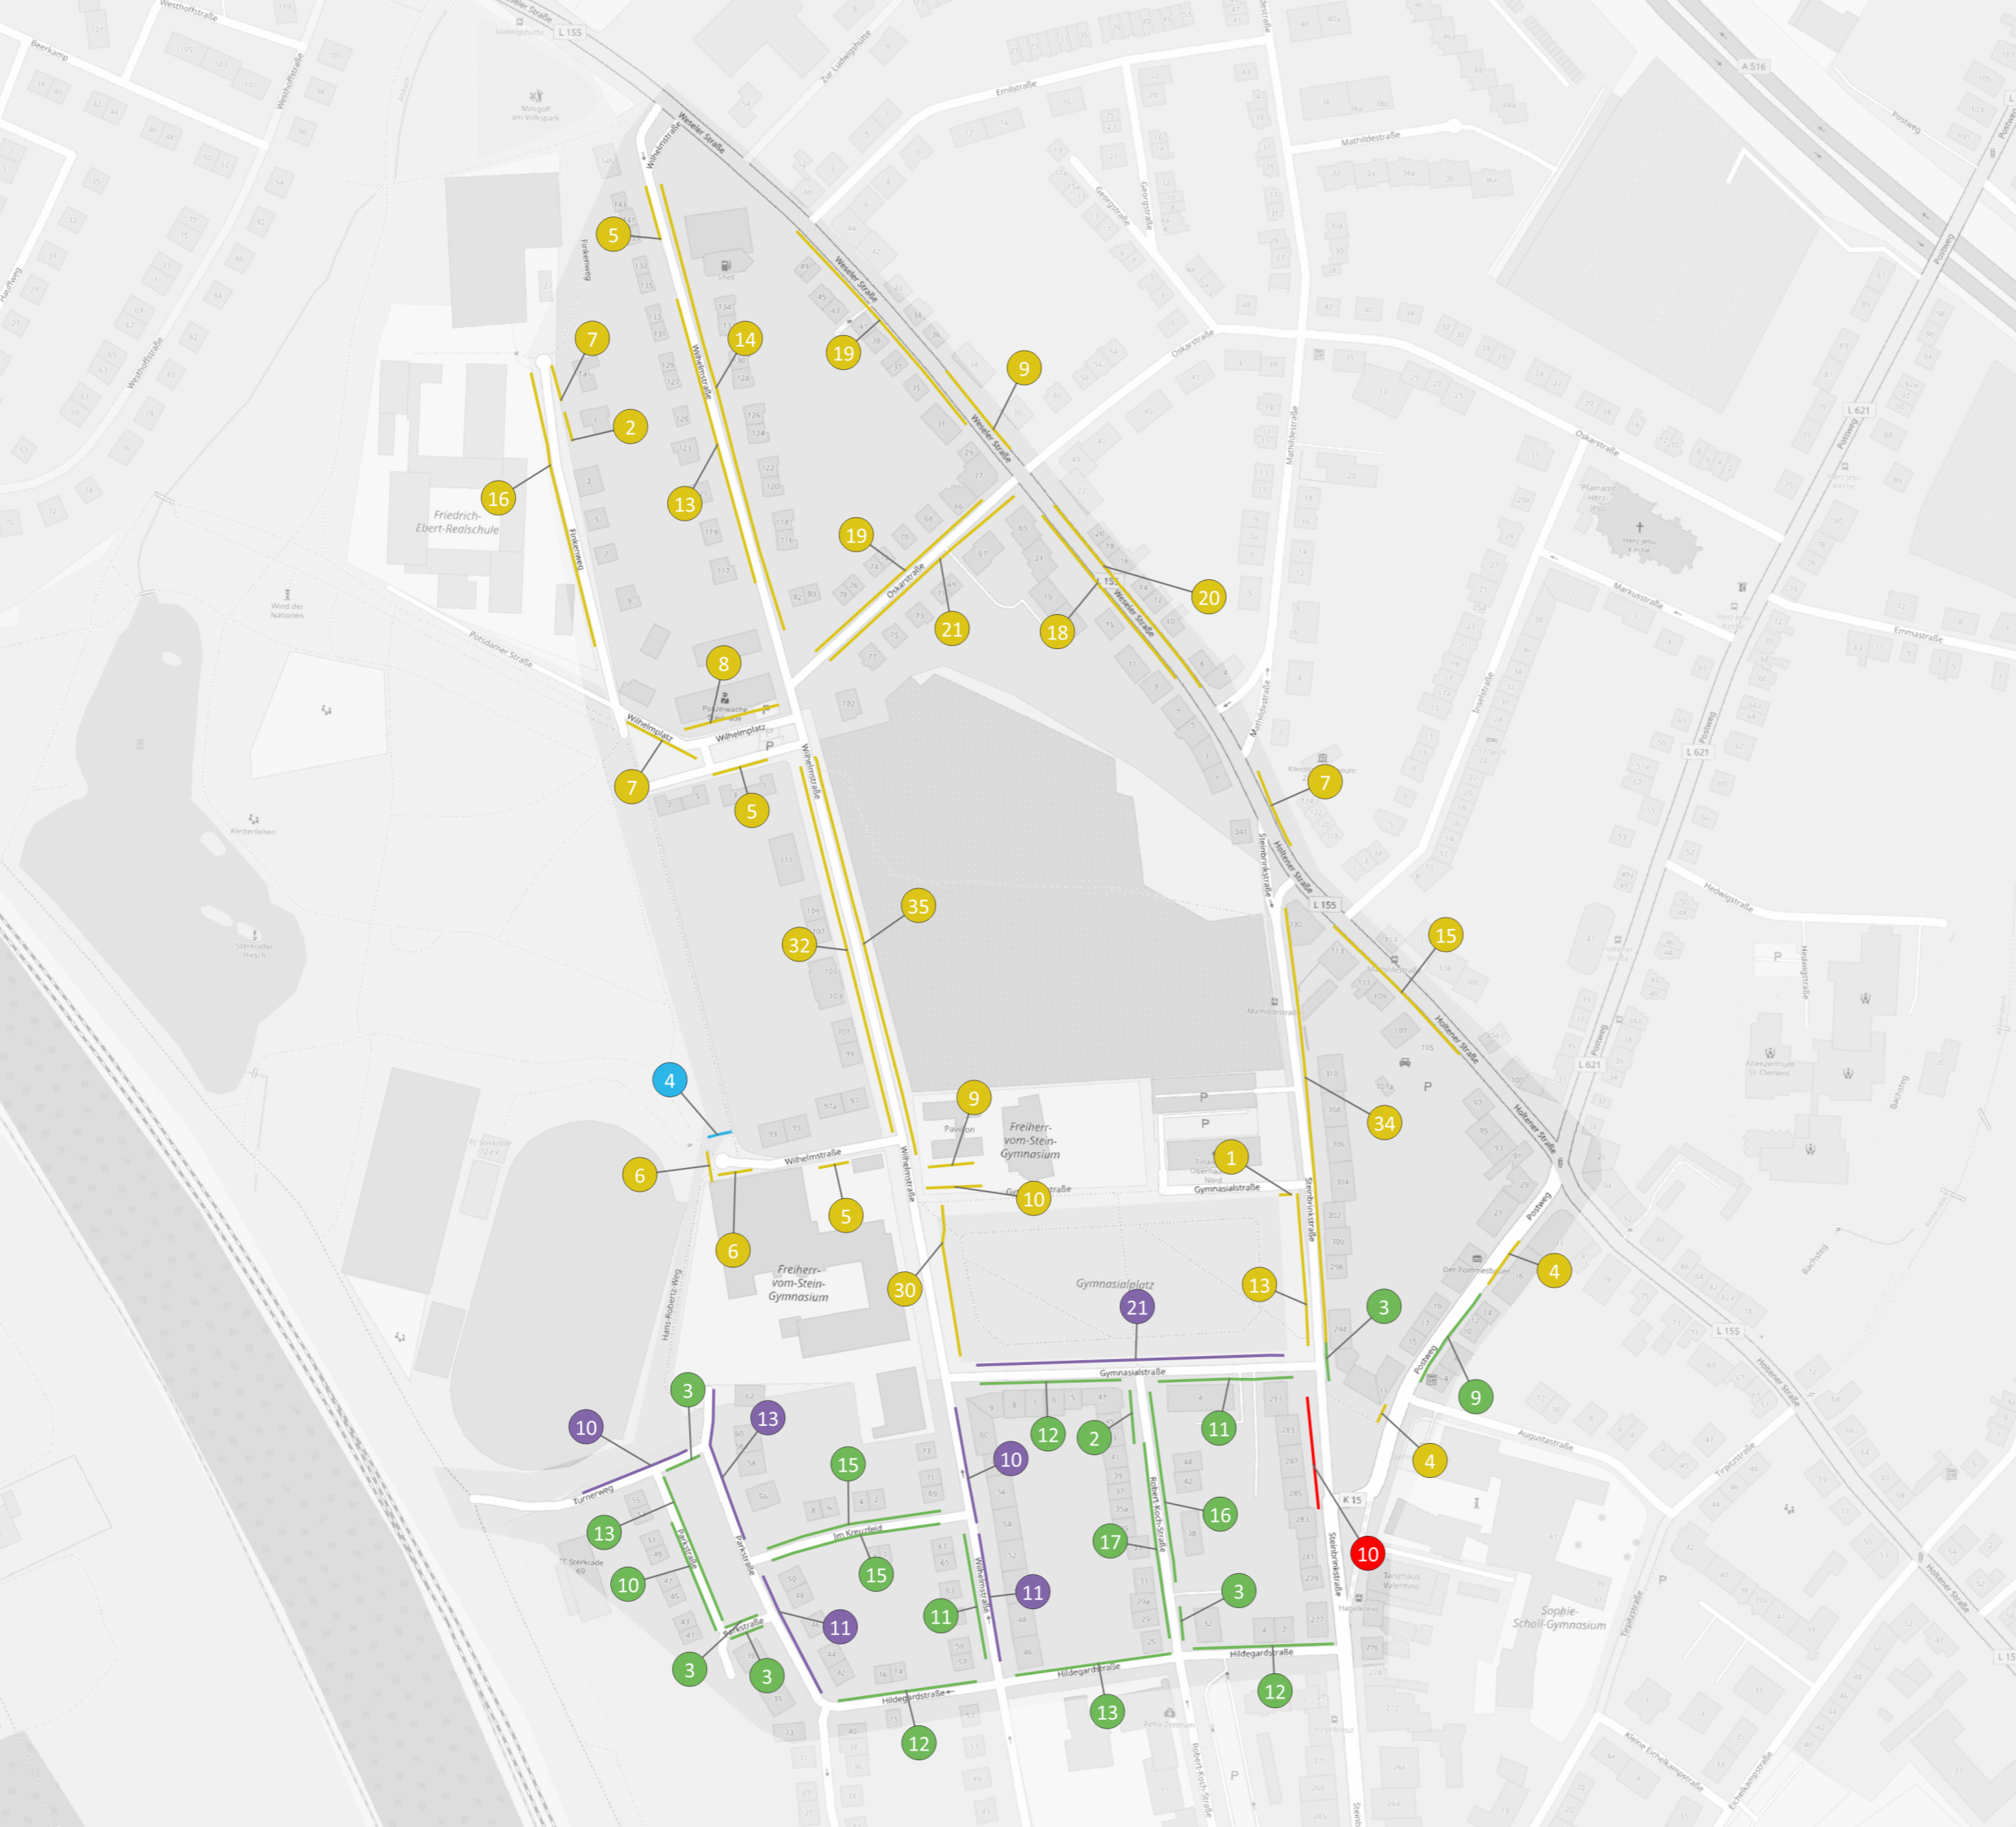

Stadt Oberhausen Sterkrade Kapazität

Lage im Untersuchungsgebiet:

Parkraumangebot

- 10 Stellplatzkapazität
- unbewirtschaftete Stellplätze
- Parkplatz / Parkhaus
- Parkschein (Fahrbahn)
- Parkschein (Bordstein)
- Stp. für M. m. Behinderung
- Parkscheibe
- Halteverbot
- Bewohnerparken
- Gebietsgrenze

Maßstab 1 : 2600 | Erstellt September 2023
Quelle: Hintergrund Karte Openstreetmap.com

Stadt Oberhausen Alt-Oberhausen 1 Kapazität

Lage im Untersuchungsgebiet:

Parkraumangebot

-  Stellplatzkapazität
-  unbewirtschaftete Stellplätze
-  Parkplatz / Parkhaus
-  Parkschein (Fahrbahn)
-  Parkschein (Bordstein)
-  Stp. für M. m. Behinderung
-  Parkscheibe
-  Halteverbot
-  Bewohnerparken
-  Gebietsgrenze

Maßstab 1 : 5500 | Erstellt September 2023
Quelle: Hintergrund Karte Openstreetmap.com

Stadt Oberhausen Alt-Oberhausen 3 Kapazität

Lage im Untersuchungsgebiet:

Parkraumangebot

- 10 Stellplatzkapazität
- unbewirtschaftete Stellplätze
- Parkplatz / Parkhaus
- Parkschein (Fahrbahn)
- Parkschein (Bordstein)
- Stp. für M. m. Behinderung
- Parkscheibe
- Halteverbot
- Bewohnerparken
- Gebietsgrenze

Maßstab 1 : 5000 | Erstellt September 2023
 Quelle: Hintergrund Karte Openstreetmap.com