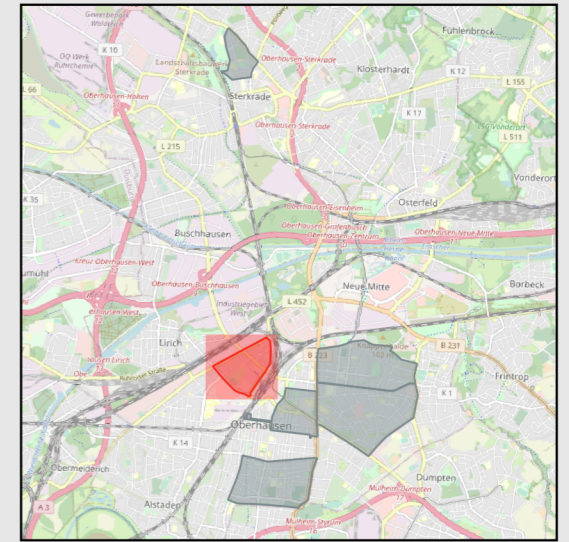

Maßstab 1 : 2600 | Erstellt September 2023
Quelle: Hintergrund Karte Openstreetmap.com

Stadt Oberhausen Alt-Oberhausen 1 Kapazität

Lage im Untersuchungsgebiet:

Parkraumangebot

-  Stellplatzkapazität
-  unbewirtschaftete Stellplätze
-  Parkplatz / Parkhaus
-  Parkschein (Fahrbahn)
-  Parkschein (Bordstein)
-  Stp. für M. m. Behinderung
-  Parkscheibe
-  Halteverbot
-  Bewohnerparken
-  Gebietsgrenze

Maßstab 1 : 5000 | Erstellt September 2023
 Quelle: Hintergrund Karte Openstreetmap.com

Lage im Untersuchungsgebiet:

Parkraumangebot

-  Stellplatzkapazität
-  unbewirtschaftete Stellplätze
-  Parkplatz / Parkhaus
-  Parkschein (Fahrbahn)
-  Parkschein (Bordstein)
-  Stp. für M. m. Behinderung
-  Parkscheibe
-  Halteverbot
-  Bewohnerparken
-  Gebietsgrenze

Maßstab 1 : 5500 | Erstellt September 2023
Quelle: Hintergrund Karte Openstreetmap.com

Stadt Oberhausen Alt-Oberhausen 3 Kapazität

Lage im Untersuchungsgebiet:

Parkraumangebot

- 10 Stellplatzkapazität
- unbewirtschaftete Stellplätze
- Parkplatz / Parkhaus
- Parkschein (Fahrbahn)
- Parkschein (Bordstein)
- Stp. für M. m. Behinderung
- Parkscheibe
- Halteverbot
- Bewohnerparken
- Gebietsgrenze