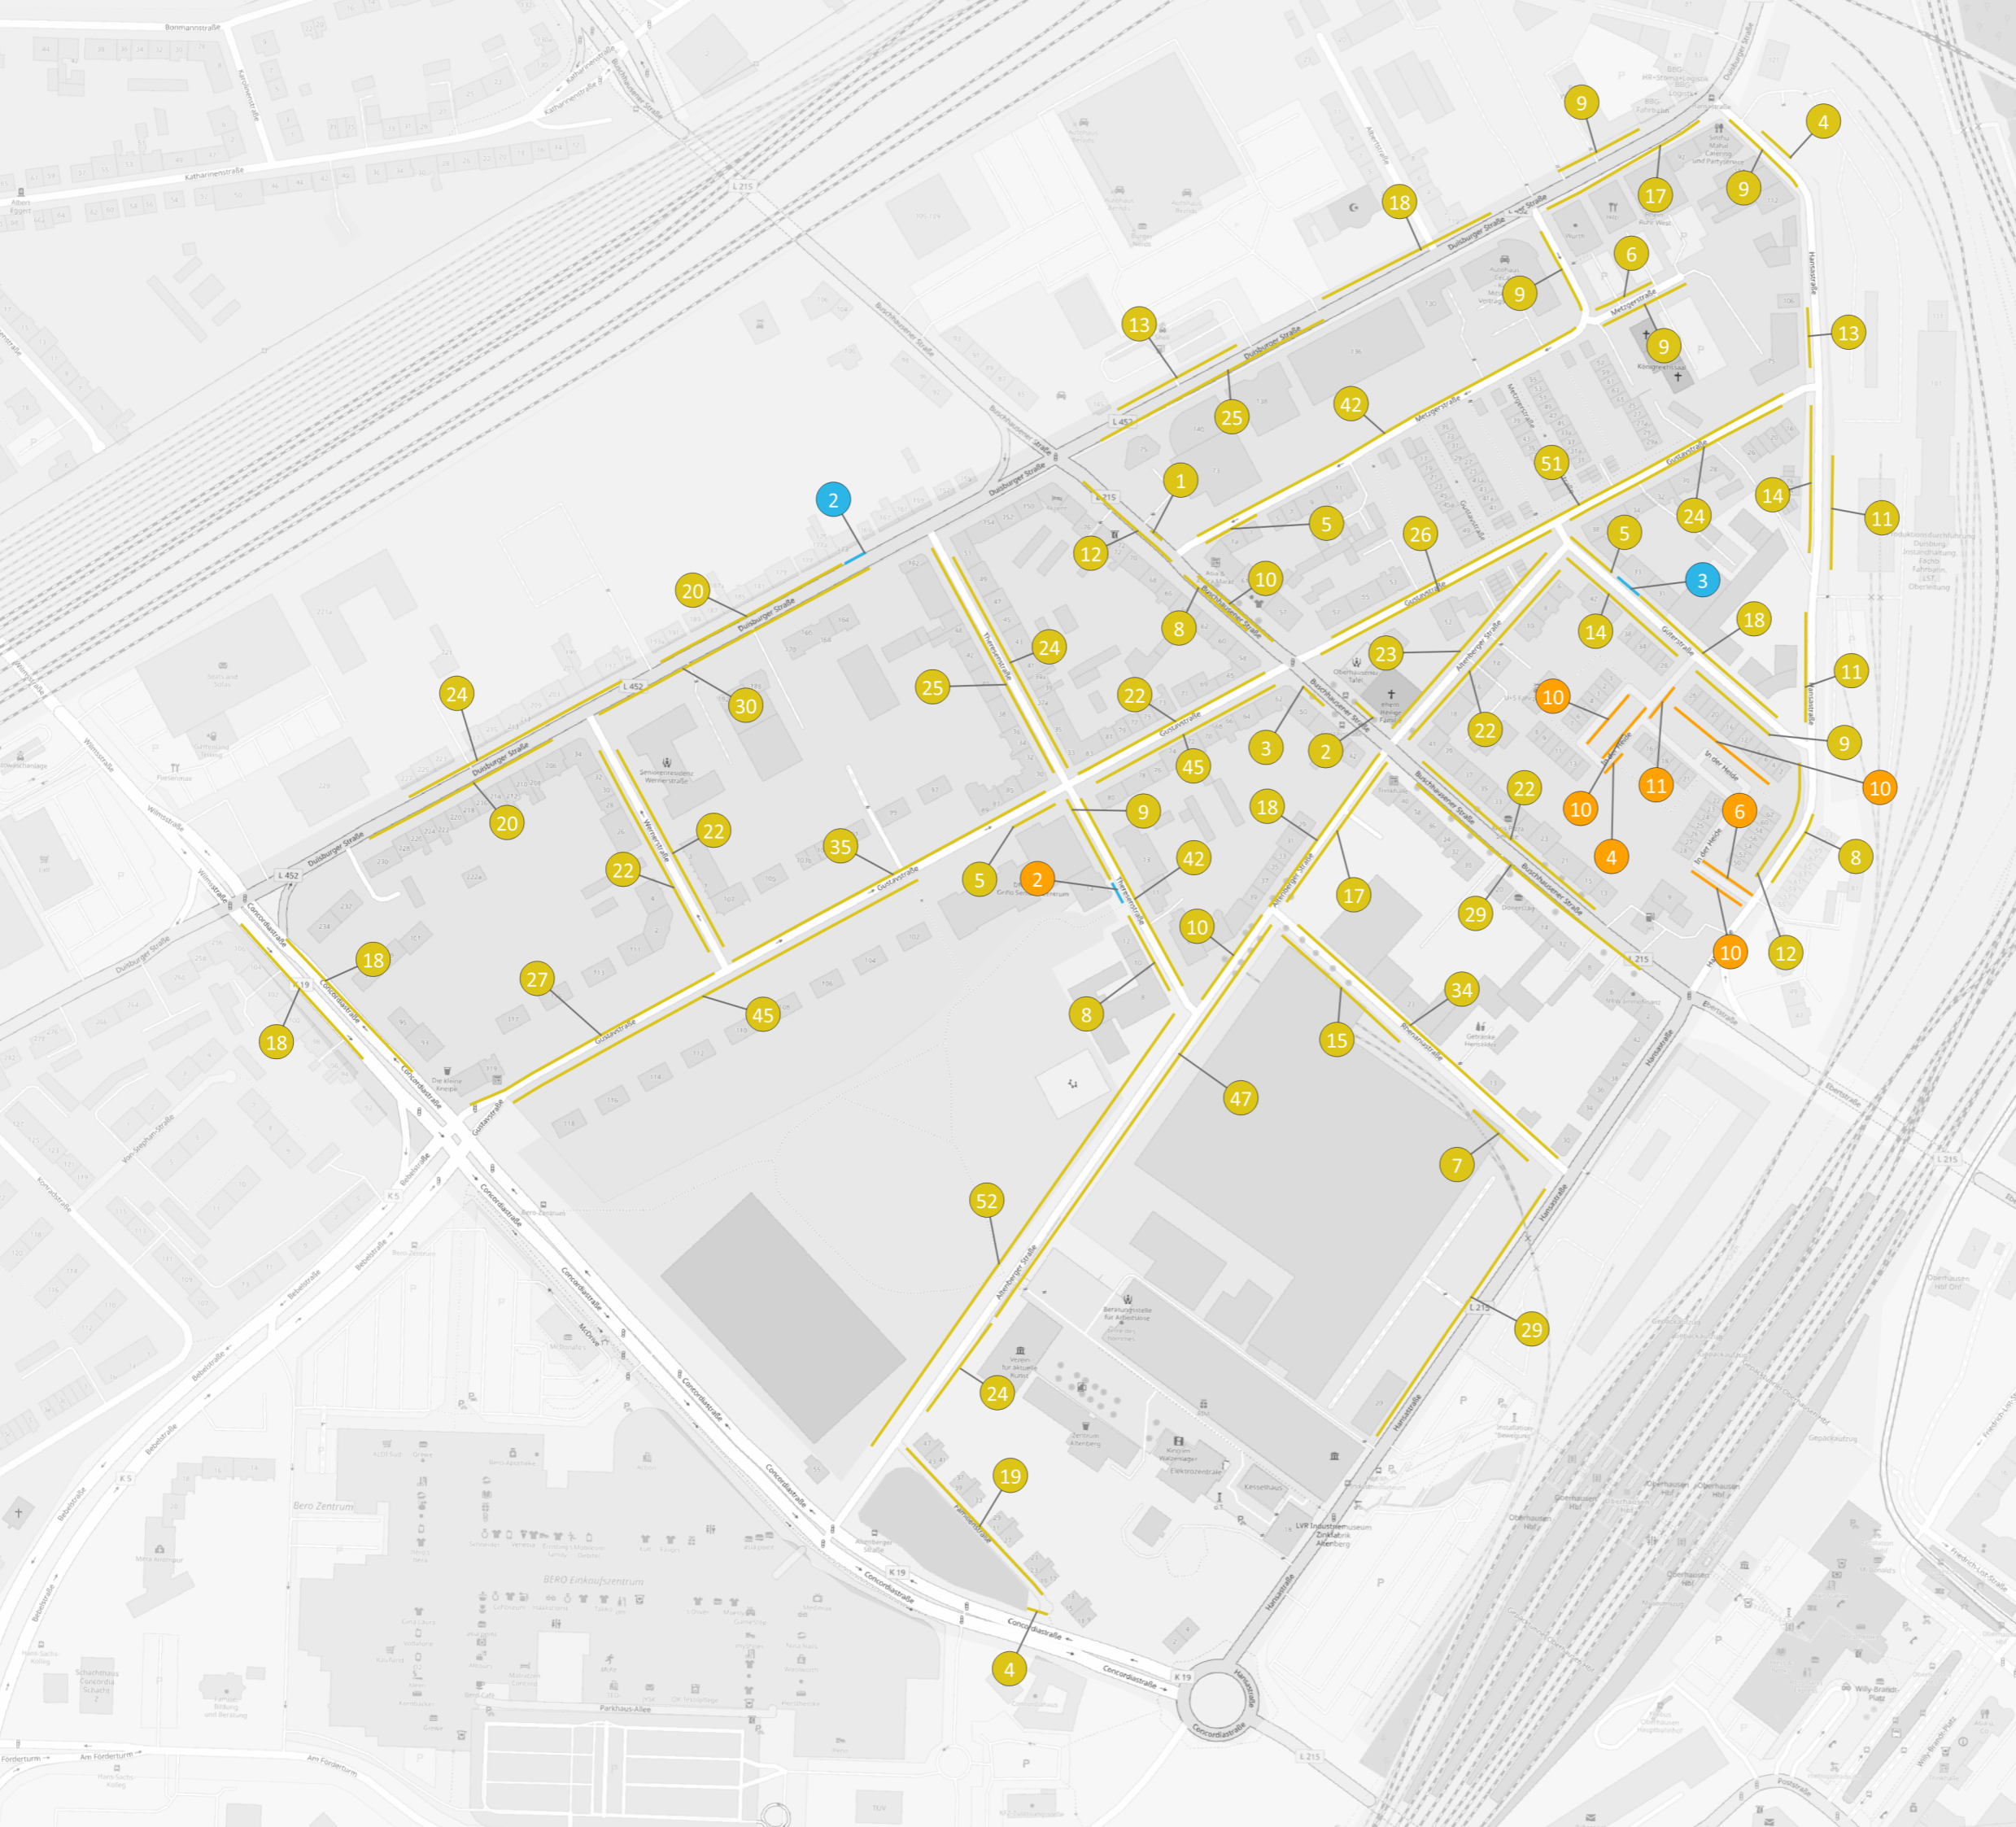

Maßstab 1 : 2600 | Erstellt September 2023
Quelle: Hintergrund Karte Openstreetmap.com

Stadt Oberhausen Alt-Oberhausen 1 Kapazität

Lage im Untersuchungsgebiet:

Parkraumangebot

-  Stellplatzkapazität
-  unbewirtschaftete Stellplätze
-  Parkplatz / Parkhaus
-  Parkschein (Fahrbahn)
-  Parkschein (Bordstein)
-  Stp. für M. m. Behinderung
-  Parkscheibe
-  Halteverbot
-  Bewohnerparken
-  Gebietsgrenze

Maßstab 1 : 5000 | Erstellt September 2023
 Quelle: Hintergrund Karte Openstreetmap.com

Lage im Untersuchungsgebiet:

Parkraumangebot

-  Stellplatzkapazität
-  unbewirtschaftete Stellplätze
-  Parkplatz / Parkhaus
-  Parkschein (Fahrbahn)
-  Parkschein (Bordstein)
-  Stp. für M. m. Behinderung
-  Parkscheibe
-  Halteverbot
-  Bewohnerparken
-  Gebietsgrenze

Maßstab 1 : 5500 | Erstellt September 2023
Quelle: Hintergrund Karte Openstreetmap.com

Stadt Oberhausen Alt-Oberhausen 3 Kapazität

Lage im Untersuchungsgebiet:

Parkraumangebot

- 10 Stellplatzkapazität
- unbewirtschaftete Stellplätze
- Parkplatz / Parkhaus
- Parkschein (Fahrbahn)
- Parkschein (Bordstein)
- Stp. für M. m. Behinderung
- Parkscheibe
- Halteverbot
- Bewohnerparken
- Gebietsgrenze

Maßstab 1 : 5000 | Erstellt September 2023
 Quelle: Hintergrund Karte Openstreetmap.com