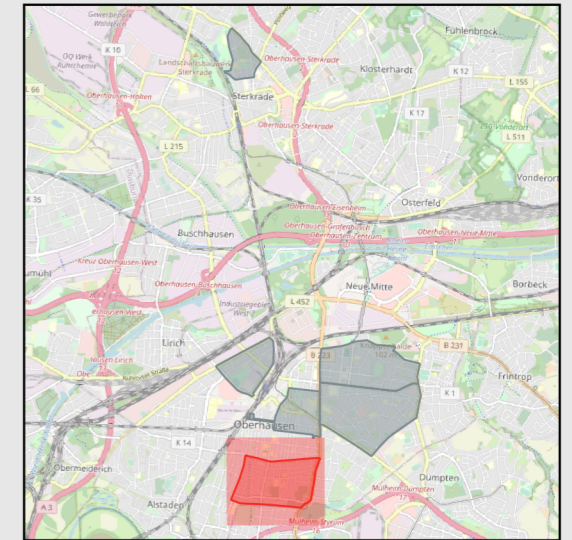

Maßstab 1 : 5000 | Erstellt September 2023
 Quelle: Hintergrund Karte Openstreetmap.com

Lage im Untersuchungsgebiet:

Parkraumangebot

-  Stellplatzkapazität
-  unbewirtschaftete Stellplätze
-  Parkplatz / Parkhaus
-  Parkschein (Fahrbahn)
-  Parkschein (Bordstein)
-  Stp. für M. m. Behinderung
-  Parkscheibe
-  Halteverbot
-  Bewohnerparken
-  Gebietsgrenze

Maßstab 1 : 5500 | Erstellt September 2023
Quelle: Hintergrund Karte Openstreetmap.com

Stadt Oberhausen Alt-Oberhausen 3 Kapazität

Lage im Untersuchungsgebiet:

Parkraumangebot

- 10 Stellplatzkapazität
- unbewirtschaftete Stellplätze
- Parkplatz / Parkhaus
- Parkschein (Fahrbahn)
- Parkschein (Bordstein)
- Stp. für M. m. Behinderung
- Parkscheibe
- Halteverbot
- Bewohnerparken
- Gebietsgrenze

Maßstab 1 : 3000 | Erstellt September 2023
 Quelle: Hintergrund Karte Openstreetmap.com

Stadt Oberhausen Alt-Oberhausen 4 Kapazität

Lage im Untersuchungsgebiet:

Parkraumangebot

-  Stellplatzkapazität
-  unbewirtschaftete Stellplätze
-  Parkplatz / Parkhaus
-  Parkschein (Fahrbahn)
-  Parkschein (Bordstein)
-  Stp. für M. m. Behinderung
-  Parkscheibe
-  Halteverbot
-  Bewohnerparken
-  Gebietsgrenze

Maßstab 1 : 5000 | Erstellt September 2023
 Quelle: Hintergrund Karte Openstreetmap.com