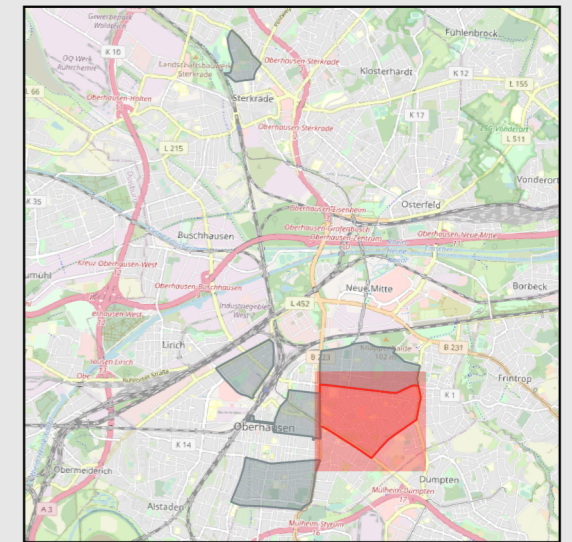

Maßstab 1 : 2600 | Erstellt September 2023
Quelle: Hintergrund Karte Openstreetmap.com

Stadt Oberhausen Alt-Oberhausen 1 Kapazität

Lage im Untersuchungsgebiet:

Parkraumangebot

-  Stellplatzkapazität
-  unbewirtschaftete Stellplätze
-  Parkplatz / Parkhaus
-  Parkschein (Fahrbahn)
-  Parkschein (Bordstein)
-  Stp. für M. m. Behinderung
-  Parkscheibe
-  Halteverbot
-  Bewohnerparken
-  Gebietsgrenze

Maßstab 1 : 5000 | Erstellt September 2023
 Quelle: Hintergrund Karte Openstreetmap.com

Lage im Untersuchungsgebiet:

Parkraumangebot

-  Stellplatzkapazität
-  unbewirtschaftete Stellplätze
-  Parkplatz / Parkhaus
-  Parkschein (Fahrbahn)
-  Parkschein (Bordstein)
-  Stp. für M. m. Behinderung
-  Parkscheibe
-  Halteverbot
-  Bewohnerparken
-  Gebietsgrenze

Maßstab 1 : 5000 | Erstellt September 2023
 Quelle: Hintergrund Karte Openstreetmap.com